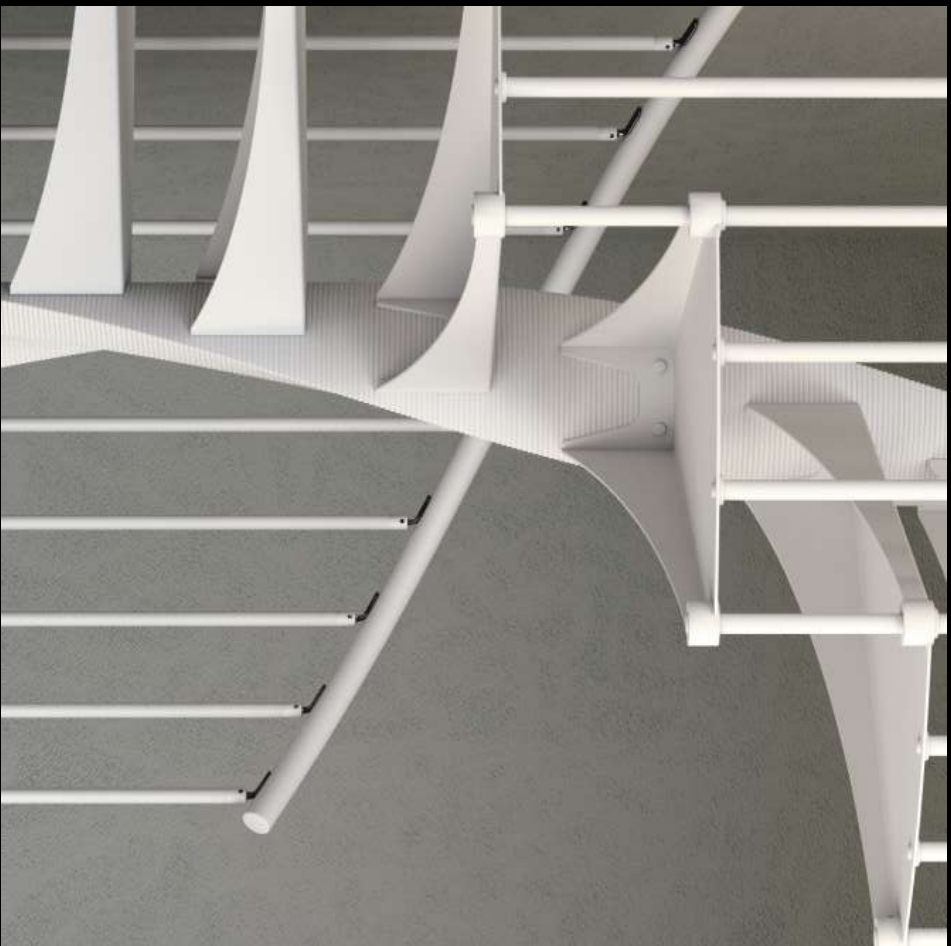

Elica 70 quadrata

elita
scale di design

Elica 70 ringhiera vetro

Scale in Kit

Catalogo 2017

Elica Kit	49
Dakota Kit	52
Minnesota Kit	56
Virginia Kit	58
Nebraska Kit	59
Texas Kit	61
Kansas Kit SM	63
Arizona KIT SM	65
Florida KIT SM	66
Alabama KIT SM	67
Smile Kit	68
Lux — Lux Plus Kit	69

elite
scale di design

Elica 50 kit
Corrimano PVC

Elica 50 Kit

Corrimano PVC

elite
scale di design

elite
scale di design

Elica 70 kit

elita
scale di design