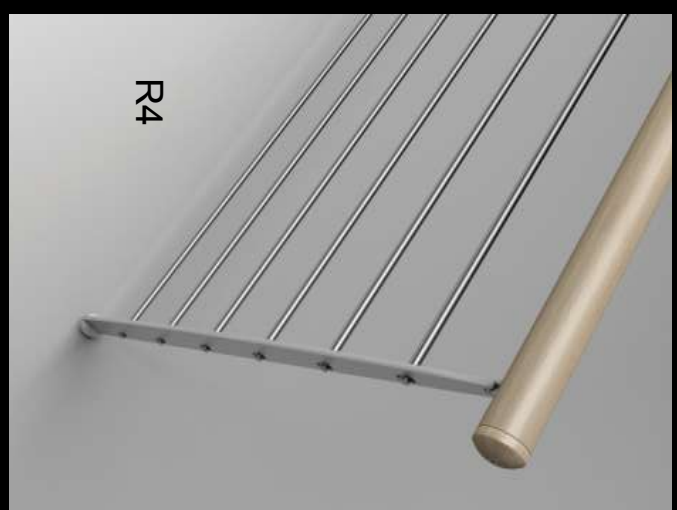

Smile Kit

elites
scale di design

Lux – Lux Plus Kit

elite
scale di design

Ringhiera

Catalogo 2017

R2 TONDA

R2 QUADRA

R1

R4

R5

R6

elite

scale di design

R5 v1

R5 v2