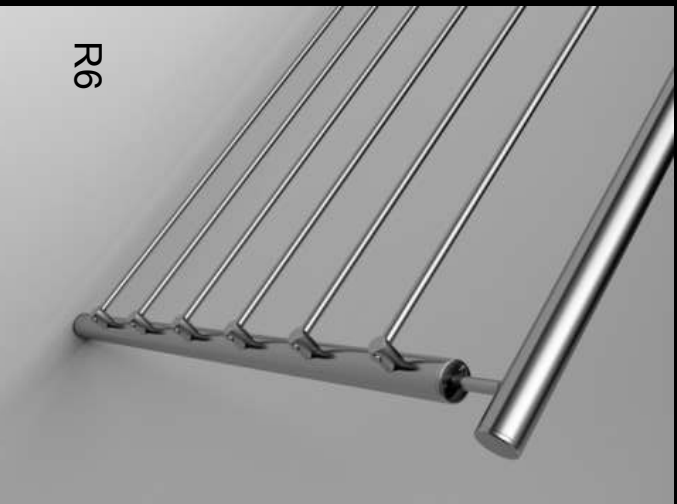

elite

scale di design