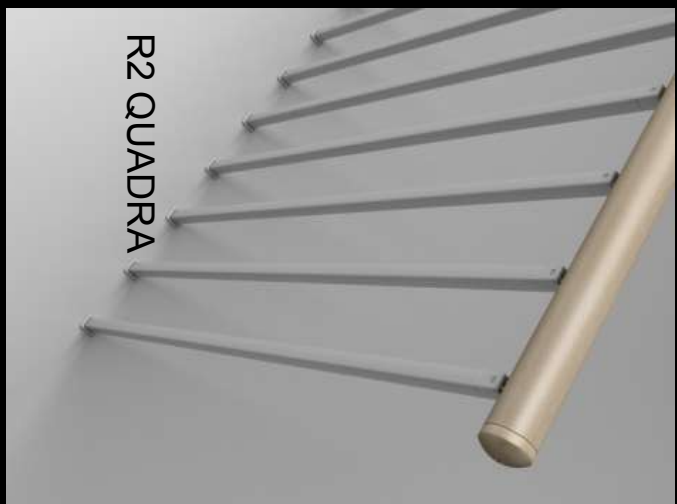

Smile Kit

elites
scale di design

Lux – Lux Plus Kit

elite
scale di design

Ringhiera

Catalogo 2017

R2 TONDA

R2 QUADRA