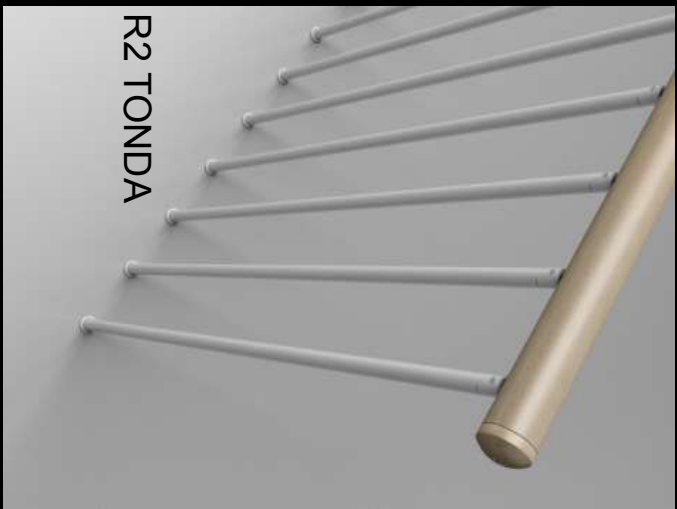

Smile Kit

elites
scale di design

Lux – Lux Plus Kit

elite
scale di design

Ringhiera

Catalogo 2017

R2 TONDA

R2 QUADRA