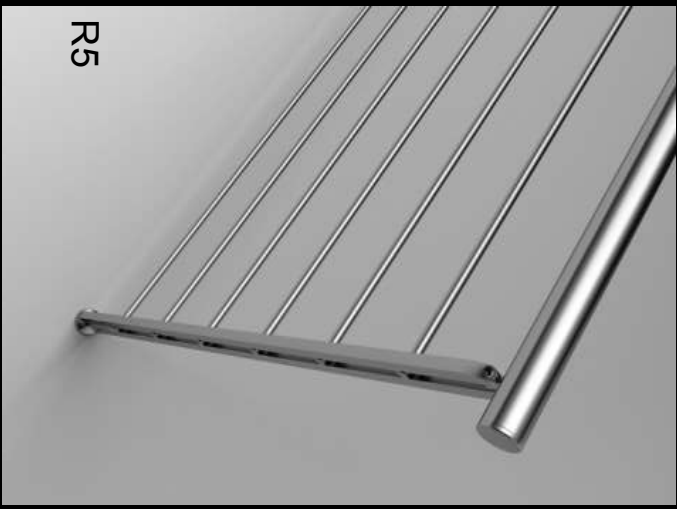

R5

R6

elite

scale di design