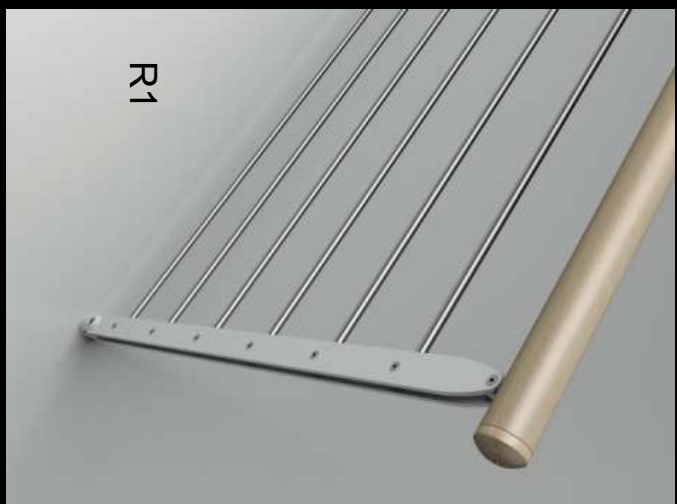

Smile Kit

elites
scale di design

Lux – Lux Plus Kit

elite
scale di design

Ringhiera

Catalogo 2017

R2 TONDA

R2 QUADRA