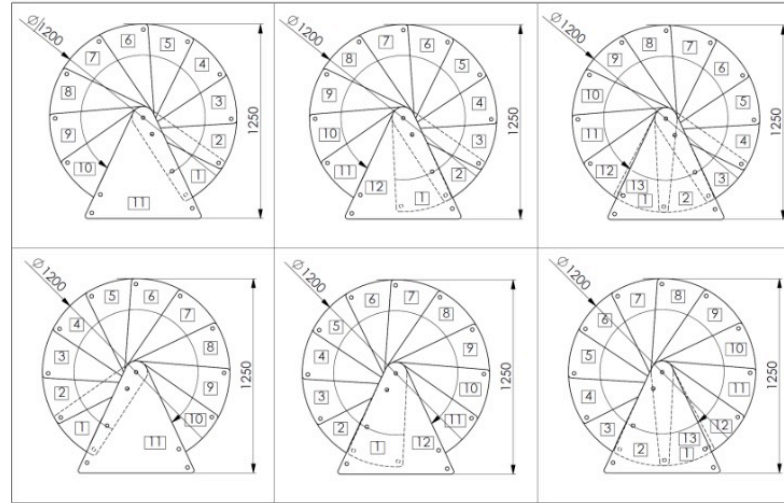

Venezia Smart

	Misure measure	DIAMETRI / DIAMETER			
		100	120	140	160
Raggio esterno outside radius	mm	500	600	700	800
Altezza massima a pavimento max. floor height	mm	3055	3055	3055	3055
Altezza massima +1 gradino max floor height with 1 height extension	mm	3290	3290	3290	3290
Altezza massima +2 gradini max floor height with 2 height extensions	mm	3525	3525	3525	3525
Larghezza gradino / pedata tread depth	mm	180	210	236	244
Altezza gradino / alzata rise	mm	190-235	190-235	190-235	190-235
Passaggio utile sul gradino free passage width	mm	386	486	586	686
Altezza ringhiera railing height	mm	1000	1000	1000	1000
Larghezza pianerottolo di sbarco platform width	mm	550	650	750	850
Rotazione per gradino rotation per step	°	25	30,2	26,2	22,2
Rotazione piattaforma rotation of the platform	°	50	50	50	50
Diametro palo centrale spindle diameter	mm	108	108	108	108
Spessore gradino Tread thickness	mm	35	35	35	35
Diametro colonnine railing rod diameter	mm	22	22	22	22
Diametro corrimano handrail diameter	mm	40	40	40	40

Gradini steps	Faggio chiaro, Rovere, Noce, Bianco beech, oak beech walnut stained, beech white lacquered
Corrimano handrail	PVC grigio, bianco o nero PVC grey, black or white
Palo centrale spindle tube	Acciaio verniciato a polvere grigio, bianco o nero Steel powdercoated in grey, black or white
Colonnine railing rod	Acciaio verniciato a polvere grigio, bianco o nero Steel powdercoated in grey, black or white
Filoncini bottom chords	Acciaio inossidabile stainless steel
Diametro filoncini bottom chord diameter	6 mm

Venezia Smart 100 cm

Venezia Smart 120 cm

Venezia Smart 140 cm

Venezia Smart 160 cm