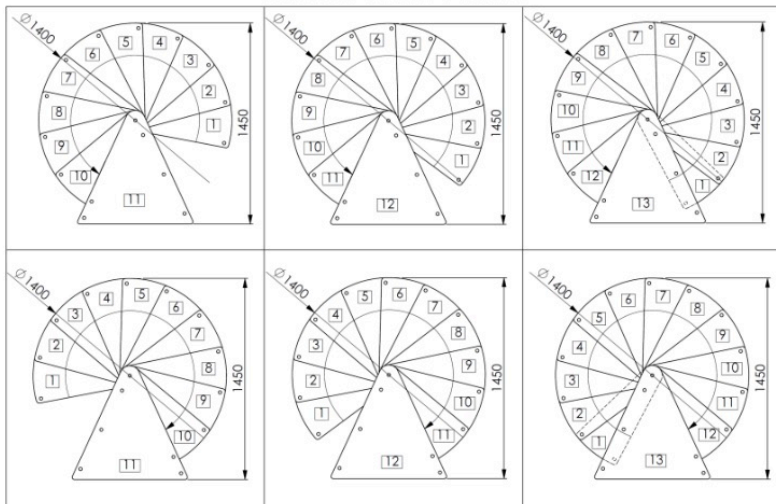

Venezia Smart

	Misure measure	DIAMETRI / DIAMETER			
		100	120	140	160
Raggio esterno outside radius	mm	500	600	700	800
Altezza massima a pavimento max. floor height	mm	3055	3055	3055	3055
Altezza massima +1 gradino max floor height with 1 height extension	mm	3290	3290	3290	3290
Altezza massima +2 gradini max floor height with 2 height extensions	mm	3525	3525	3525	3525
Larghezza gradino / pedata tread depth	mm	180	210	236	244
Altezza gradino / alzata rise	mm	190-235	190-235	190-235	190-235
Passaggio utile sul gradino free passage width	mm	386	486	586	686
Altezza ringhiera railing height	mm	1000	1000	1000	1000
Larghezza pianerottolo di sbarco platform width	mm	550	650	750	850
Rotazione per gradino rotation per step	°	25	30,2	26,2	22,2
Rotazione piattaforma rotation of the platform	°	50	50	50	50
Diametro palo centrale spindle diameter	mm	108	108	108	108
Spessore gradino Tread thickness	mm	35	35	35	35
Diametro colonnine railing rod diameter	mm	22	22	22	22
Diametro corrimano handrail diameter	mm	40	40	40	40

Gradini steps	Faggio chiaro, Rovere, Noce, Bianco beech, oak beech walnut stained, beech white lacquered
Corrimano handrail	PVC grigio, bianco o nero PVC grey, black or white
Palo centrale spindle tube	Acciaio verniciato a polvere grigio, bianco o nero Steel powdercoated in grey, black or white
Colonnine railing rod	Acciaio verniciato a polvere grigio, bianco o nero Steel powdercoated in grey, black or white
Filoncini bottom chords	Acciaio inossidabile stainless steel
Diametro filoncini bottom chord diameter	6 mm

Venezia Smart 100 cm

Venezia Smart 120 cm

Venezia Smart 140 cm

Venezia Smart 160 cm