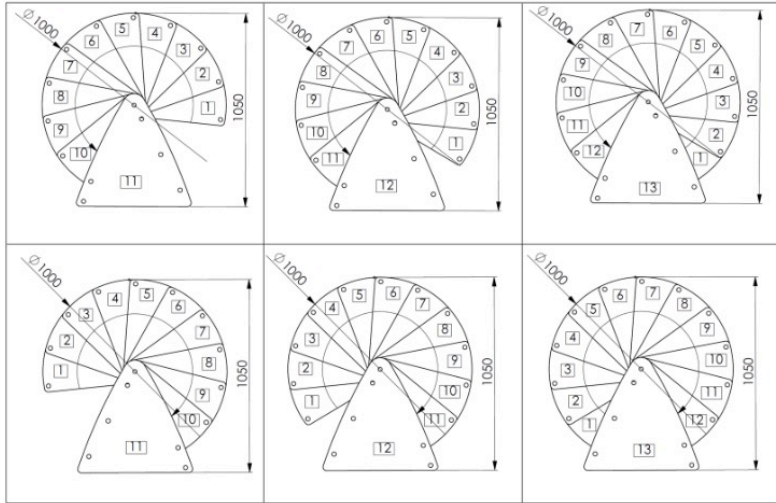

Venezia Smart

	Misure measure	DIAMETRI / DIAMETER			
		100	120	140	160
Raggio esterno outside radius	mm	500	600	700	800
Altezza massima a pavimento max. floor height	mm	3055	3055	3055	3055
Altezza massima +1 gradino max floor height with 1 height extension	mm	3290	3290	3290	3290
Altezza massima +2 gradini max floor height with 2 height extensions	mm	3525	3525	3525	3525
Larghezza gradino / pedata tread depth	mm	180	210	236	244
Altezza gradino / alzata rise	mm	190-235	190-235	190-235	190-235
Passaggio utile sul gradino free passage width	mm	386	486	586	686
Altezza ringhiera railing height	mm	1000	1000	1000	1000
Larghezza pianerottolo di sbarco platform width	mm	550	650	750	850
Rotazione per gradino rotation per step	°	25	30,2	26,2	22,2
Rotazione piattaforma rotation of the platform	°	50	50	50	50
Diametro palo centrale spindle diameter	mm	108	108	108	108
Spessore gradino Tread thickness	mm	35	35	35	35
Diametro colonnine railing rod diameter	mm	22	22	22	22
Diametro corrimano handrail diameter	mm	40	40	40	40

Gradini steps	Faggio chiaro, Rovere, Noce, Bianco beech, oak beech walnut stained, beech white lacquered
Corrimano handrail	PVC grigio, bianco o nero PVC grey, black or white
Palo centrale spindle tube	Acciaio verniciato a polvere grigio, bianco o nero Steel powdercoated in grey, black or white
Colonnine railing rod	Acciaio verniciato a polvere grigio, bianco o nero Steel powdercoated in grey, black or white
Filoncini bottom chords	Acciaio inossidabile stainless steel
Diametro filoncini bottom chord diameter	6 mm

Venezia Smart 100 cm

Venezia Smart 120 cm

Venezia Smart 140 cm

Venezia Smart 160 cm