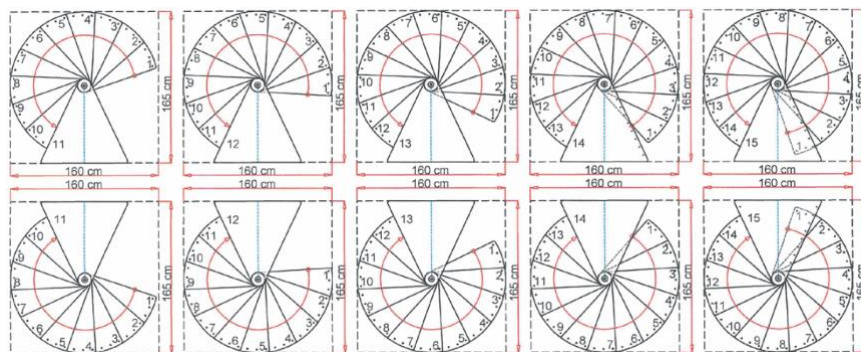

Venezia Plus

	Misure measure	Diametri / diameter		
		120	140	160
Raggio esterno outside radius	mm	600	700	800
Altezza massima a pavimento max. floor height	mm	3055	3055	3055
Altezza massima +1 gradino max floor height with 1 height extension	mm	3290	3290	3290
Altezza massima +2 gradini max floor height with 2 height extensions	mm	3525	3525	3525
Larghezza gradino / pedata tread depth	mm	210	236	244
Altezza gradino / alzata rise	mm	190-235	190-235	190-235
Passaggio utile sul gradino free passage width	mm	486	586	686
Altezza ringhiera railing height	mm	1000	1000	1000
Larghezza pianerottolo di sbarco platform width	mm	650	750	850
Rotazione per gradino twist per step	°	30,2	26,2	22,2
Rotazione pianerottolo twist of the platform	°	50	50	50
Diametro palo centrale spindle diameter	mm	108	108	108
Spessore gradino tread thickness	mm	35	35	35
Diametro colonnine railing rod diameter	mm	22	22	22
Diametro corrimano handrail diameter	mm	40	40	40

SCALEKIT

www.scalekit.it info@scalekit.it +39 02 87168606

Venezia 120 cm

Venezia 140 cm

Venezia 160 cm