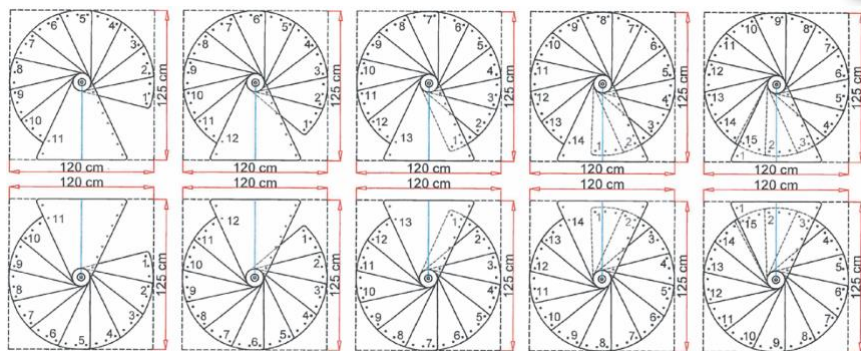

Venezia Plus

	Misure measure	Diametri / diameter		
		120	140	160
Raggio esterno outside radius	mm	600	700	800
Altezza massima a pavimento max. floor height	mm	3055	3055	3055
Altezza massima +1 gradino max floor height with 1 height extension	mm	3290	3290	3290
Altezza massima +2 gradini max floor height with 2 height extensions	mm	3525	3525	3525
Larghezza gradino / pedata tread depth	mm	210	236	244
Altezza gradino / alzata rise	mm	190-235	190-235	190-235
Passaggio utile sul gradino free passage width	mm	486	586	686
Altezza ringhiera railing height	mm	1000	1000	1000
Larghezza pianerottolo di sbarco platform width	mm	650	750	850
Rotazione per gradino twist per step	°	30,2	26,2	22,2
Rotazione pianerottolo twist of the platform	°	50	50	50
Diametro palo centrale spindle diameter	mm	108	108	108
Spessore gradino tread thickness	mm	35	35	35
Diametro colonnine railing rod diameter	mm	22	22	22
Diametro corrimano handrail diameter	mm	40	40	40

SCALEKIT

www.scalekit.it info@scalekit.it +39 02 87168606

Venezia 120 cm

Venezia 140 cm

Venezia 160 cm