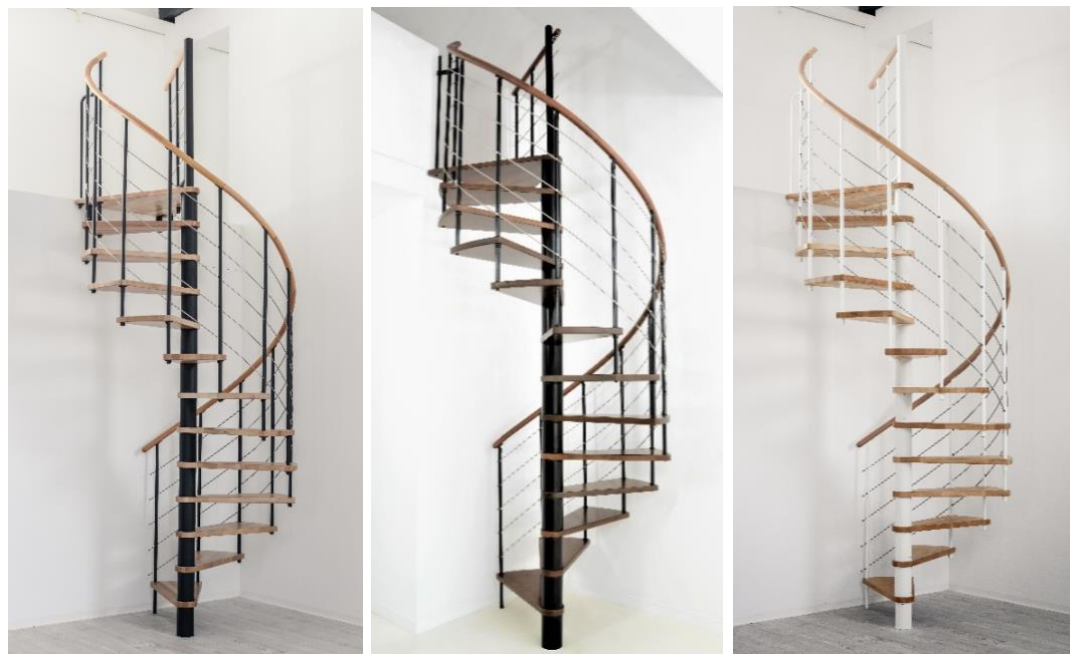

Venezia Plus

	Misure measure	Diametri / diameter		
		120	140	160
Raggio esterno outside radius	mm	600	700	800
Altezza massima a pavimento max. floor height	mm	3055	3055	3055
Altezza massima +1 gradino max floor height with 1 height extension	mm	3290	3290	3290
Altezza massima +2 gradini max floor height with 2 height extensions	mm	3525	3525	3525
Larghezza gradino / pedata tread depth	mm	210	236	244
Altezza gradino / alzata rise	mm	190-235	190-235	190-235
Passaggio utile sul gradino free passage width	mm	486	586	686
Altezza ringhiera railing height	mm	1000	1000	1000
Larghezza pianerottolo di sbarco platform width	mm	650	750	850
Rotazione per gradino twist per step	°	30,2	26,2	22,2
Rotazione pianerottolo twist of the platform	°	50	50	50
Diametro palo centrale spindle diameter	mm	108	108	108
Spessore gradino tread thickness	mm	35	35	35
Diametro colonnine railing rod diameter	mm	22	22	22
Diametro corrimano handrail diameter	mm	40	40	40

Gradini steps	Faggio chiaro, Rovere, Faggio tinta Noce, Faggio tinta Bianco beech, beech walnut stained, oak, beech white lacquered
Corrimano handrail	Faggio chiaro, Rovere, Faggio tinta Noce, Faggio tinta Bianco beech, beech walnut stained, oak, beech white lacquered
Palo centrale spindle tube	Acciaio verniciato a polvere grigio, bianco o nero Steel powdercoated in grey, black or white
Colonnine railing rods	Acciaio verniciato a polvere grigio, bianco o nero Steel powdercoated in grey, black or white
Filoncini bottom chords	Acciaio inox stainless steel