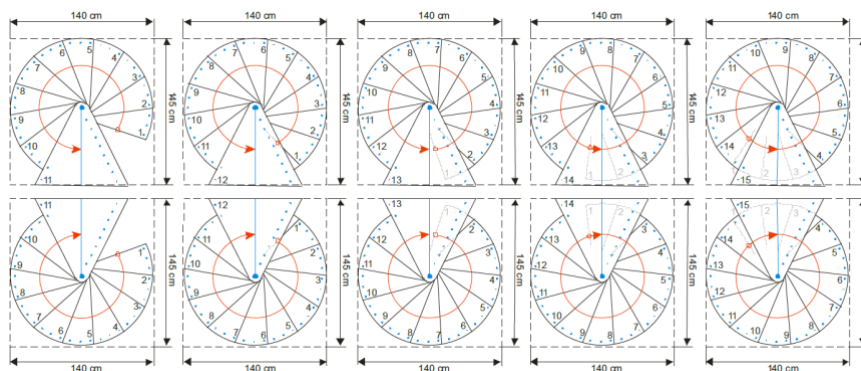

Venezia 140 cm